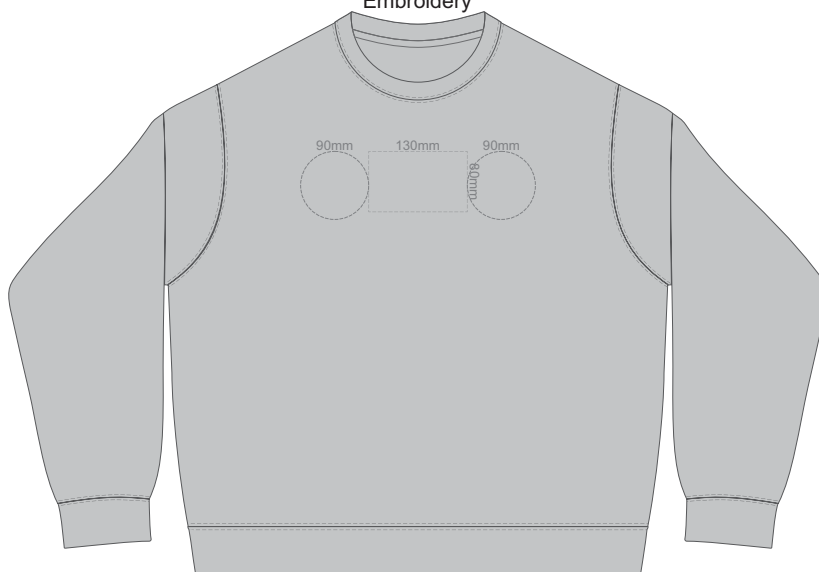

**SIDE 2 SUPREME  
3XL**

10% of Actual Size  
Colourflex Transfer  
Faux Embroidery  
DigiFlex Transfer

**SIDE 1 SUPREME  
4XL**

**SIDE 2 SUPREME  
4XL**

10% of Actual Size  
Embroidery

**FRONT SUPREME XS**

10% of Actual Size  
Embroidery

**FRONT SUPREME SMALL**

10% of Actual Size  
Embroidery

**FRONT SUPREME MEDIUM**

ASH

CHARCOAL

BLACK

10% of Actual Size  
Embroidery

**FRONT SUPREME LARGE**

10% of Actual Size  
Embroidery

**FRONT SUPREME XL**

10% of Actual Size  
Embroidery

**FRONT SUPREME XXL**

ASH

CHARCOAL

BLACK

10% of Actual Size  
Embroidery

**FRONT SUPREME 3XL**

10% of Actual Size  
Embroidery

**FRONT SUPREME 4XL  
BLACK ONLY**