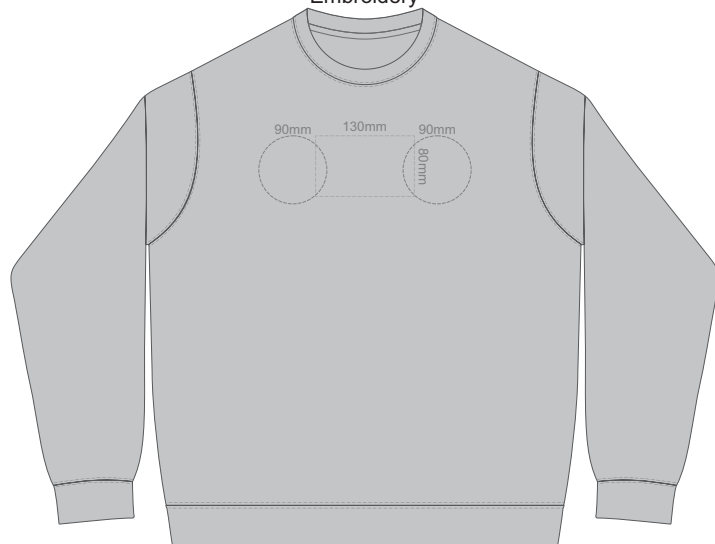

**SIDE 2 SUPREME  
3XL**

10% of Actual Size  
Colourflex Transfer  
Faux Embroidery  
DigiFlex Transfer

**SIDE 1 SUPREME  
4XL**

**SIDE 2 SUPREME  
4XL**

10% of Actual Size  
Embroidery

**FRONT SUPREME XS**

10% of Actual Size  
Embroidery

**FRONT SUPREME SMALL**

10% of Actual Size  
Embroidery

**FRONT SUPREME MEDIUM**

ASH

CHARCOAL

BLACK

10% of Actual Size  
Embroidery

**FRONT SUPREME LARGE**

10% of Actual Size  
Embroidery

**FRONT SUPREME XL**

10% of Actual Size  
Embroidery

**FRONT SUPREME XXL**

ASH

CHARCOAL

BLACK