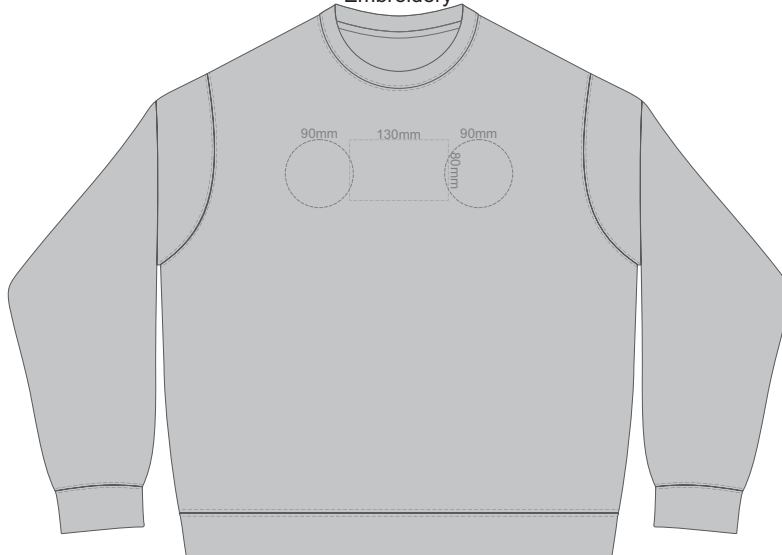

**SIDE 2 SUPREME  
3XL**

10% of Actual Size  
Colourflex Transfer  
Faux Embroidery  
DigiFlex Transfer

**SIDE 1 SUPREME  
4XL**

**SIDE 2 SUPREME  
4XL**

10% of Actual Size  
Embroidery

**FRONT SUPREME XS**

10% of Actual Size  
Embroidery

**FRONT SUPREME SMALL**

10% of Actual Size  
Embroidery

**FRONT SUPREME MEDIUM**

ASH

CHARCOAL

BLACK

10% of Actual Size  
Embroidery

**FRONT SUPREME LARGE**

10% of Actual Size  
Embroidery

**FRONT SUPREME XL**

10% of Actual Size  
Embroidery

**FRONT SUPREME XXL**

ASH

CHARCOAL

BLACK