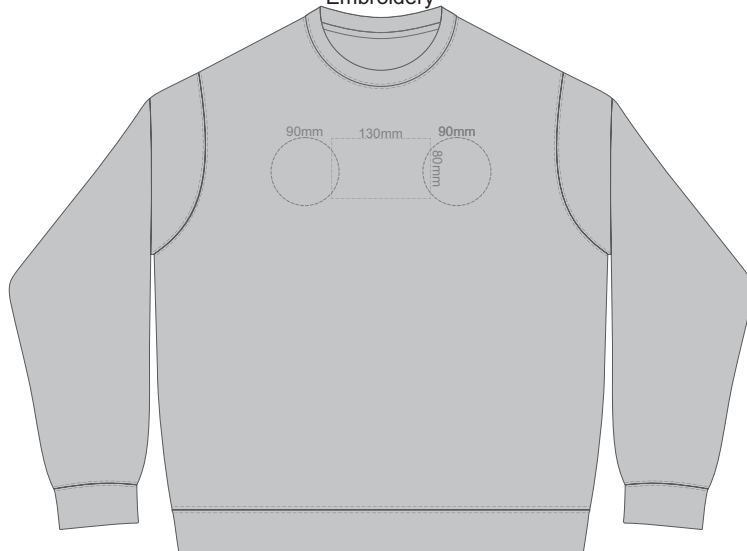

**SIDE 2 SUPREME  
3XL**

10% of Actual Size  
Colourflex Transfer  
Faux Embroidery  
DigiFlex Transfer

**SIDE 1 SUPREME  
4XL**

**SIDE 2 SUPREME  
4XL**

10% of Actual Size  
Embroidery

**FRONT SUPREME XS**

10% of Actual Size  
Embroidery

**FRONT SUPREME SMALL**

10% of Actual Size  
Embroidery

**FRONT SUPREME MEDIUM**

ASH

CHARCOAL

BLACK

10% of Actual Size  
Embroidery

**FRONT SUPREME LARGE**

10% of Actual Size  
Embroidery

**FRONT SUPREME XL**

10% of Actual Size  
Embroidery

**FRONT SUPREME XXL**

ASH

CHARCOAL

BLACK