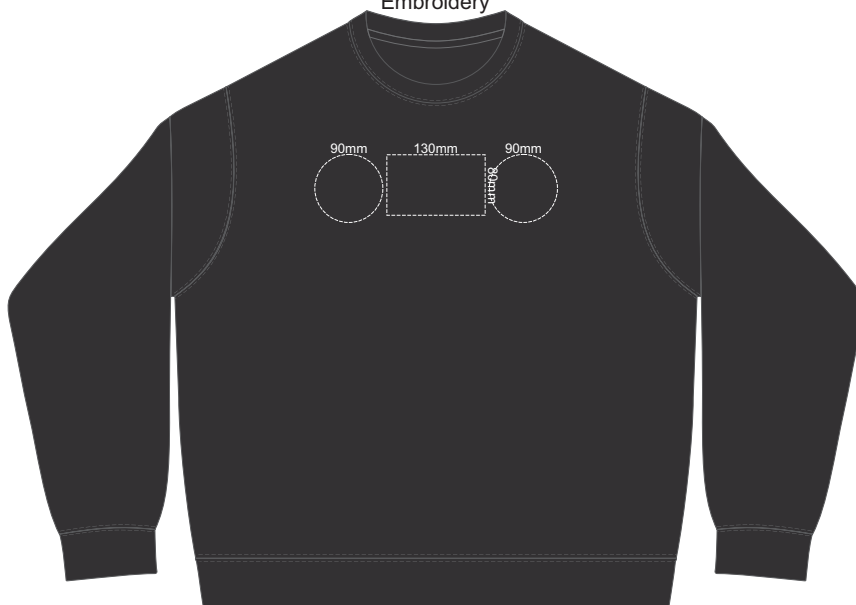

**SIDE 2 SUPREME  
3XL**

10% of Actual Size  
Colourflex Transfer  
Faux Embroidery  
DigiFlex Transfer

**SIDE 1 SUPREME  
4XL**

**SIDE 2 SUPREME  
4XL**

10% of Actual Size  
Embroidery

**FRONT SUPREME XS**

10% of Actual Size  
Embroidery

**FRONT SUPREME SMALL**

10% of Actual Size  
Embroidery

**FRONT SUPREME MEDIUM**

ASH

CHARCOAL

BLACK

10% of Actual Size  
Embroidery

**FRONT SUPREME LARGE**

10% of Actual Size  
Embroidery

**FRONT SUPREME XL**

10% of Actual Size  
Embroidery

**FRONT SUPREME XXL**

ASH

CHARCOAL

BLACK

10% of Actual Size  
Embroidery

**FRONT SUPREME 3XL**

10% of Actual Size  
Embroidery

**FRONT SUPREME 4XL  
BLACK ONLY**